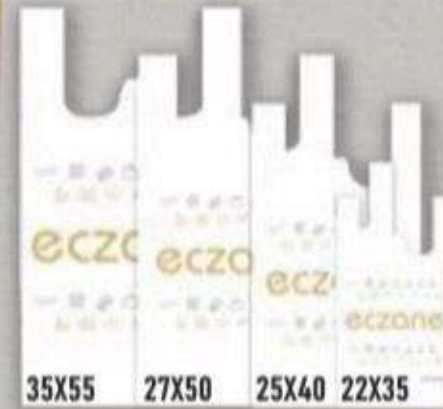

## ECZANE POŞETLERİ

### EL GEÇME POŞET

	BOYUT	1 KG'DA
TABLET	17X25 CM	800 ADET
KÜÇÜK	22X32 CM	400 ADET
ORTA	25X35 CM	300 ADET
BÜYÜK	30X40 CM	150 ADET

**250 TL**

KDV DAHİDİR!

30X40 25X35 22X32 17X25

20 KG VE ÜZERİ ALIMLARDA  
KARGO ÜCRETSİZDİR!

### ATLET POŞET

	BOYUT	1 KG'DA
KÜÇÜK	22X35 CM	370 ADET
ORTA	25X40 CM	300 ADET
BÜYÜK	27X50 CM	170 ADET
BATTAL	35X55 CM	70 ADET

**250 TL**

KDV DAHİDİR!

35X55 27X50 25X40 22X35

SİPARİŞ HATTI  
0544 505 05 11

MUHASEBE  
0533 767 89 27